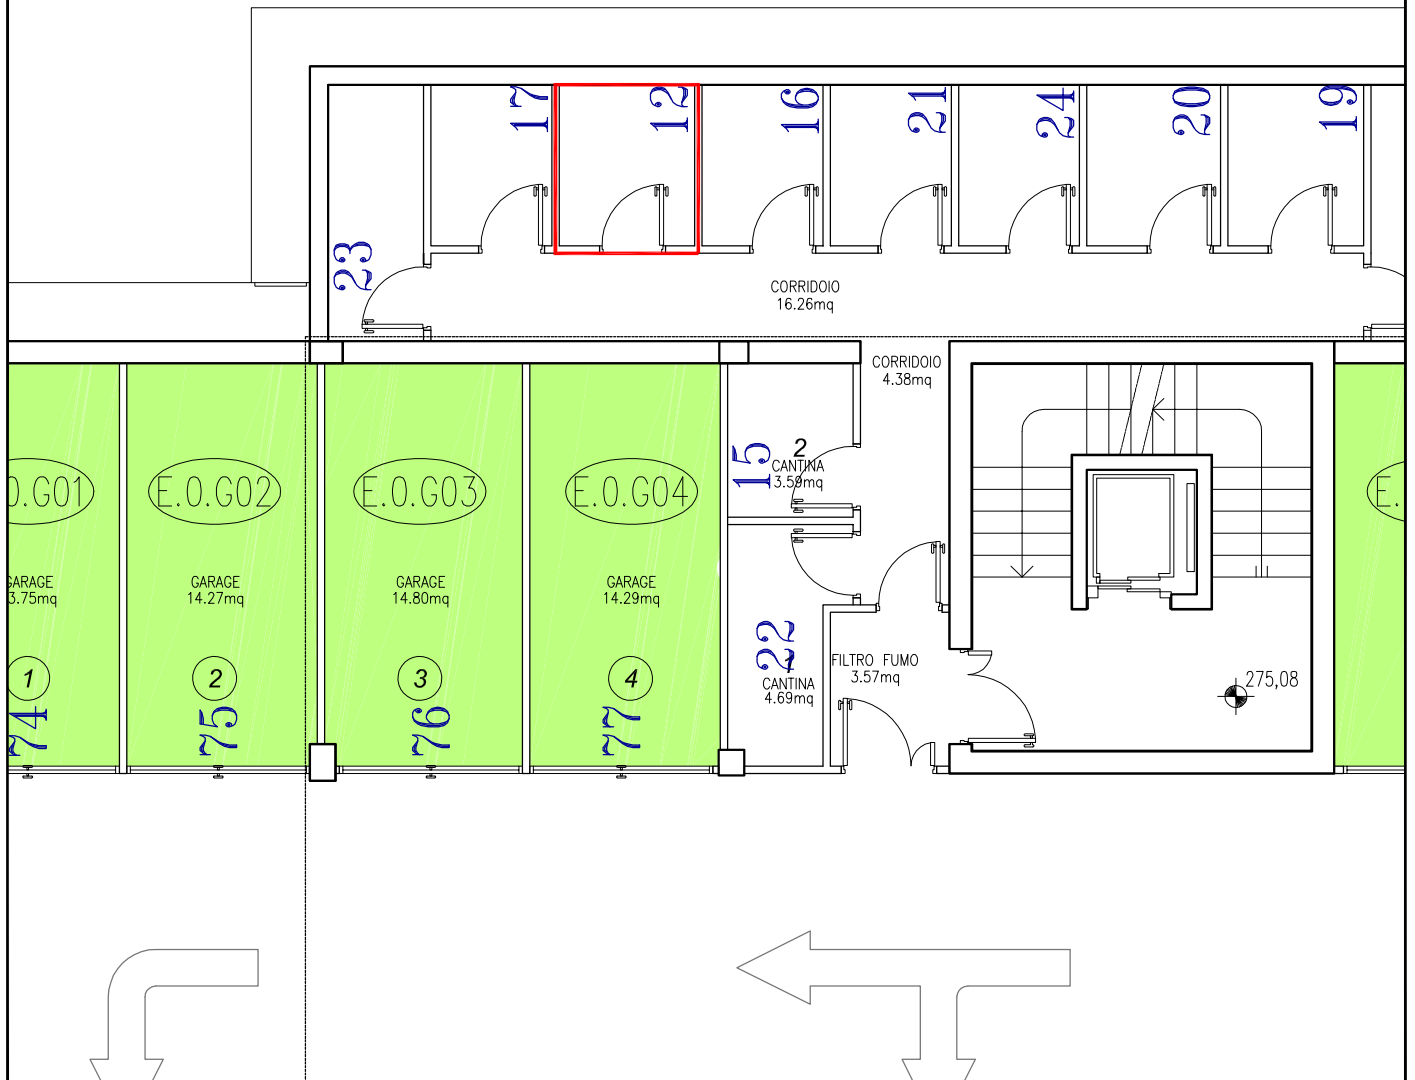

IMMOBILIARE SPINBAU SRL
CANTINA PM 12
PRIMO PIANO INTERRATO
BLOCCO EST
SCALA 1:100

PIANTA CANTINA PM 12 scala 1:100

17 12 16 21 24 20 19

23

CORRIDOIO 16.26mq

E.O.G01 GARAGE 3.75mq 1 74

E.O.G02 GARAGE 14.27mq 2 75

E.O.G03 GARAGE 14.80mq 3 76

E.O.G04 GARAGE 14.29mq 4 77

15 CANTINA 3.58mq 2

22 CANTINA 4.69mq

FILTRO FUMO 3.57mq

CORRIDOIO 4.38mq

275,08